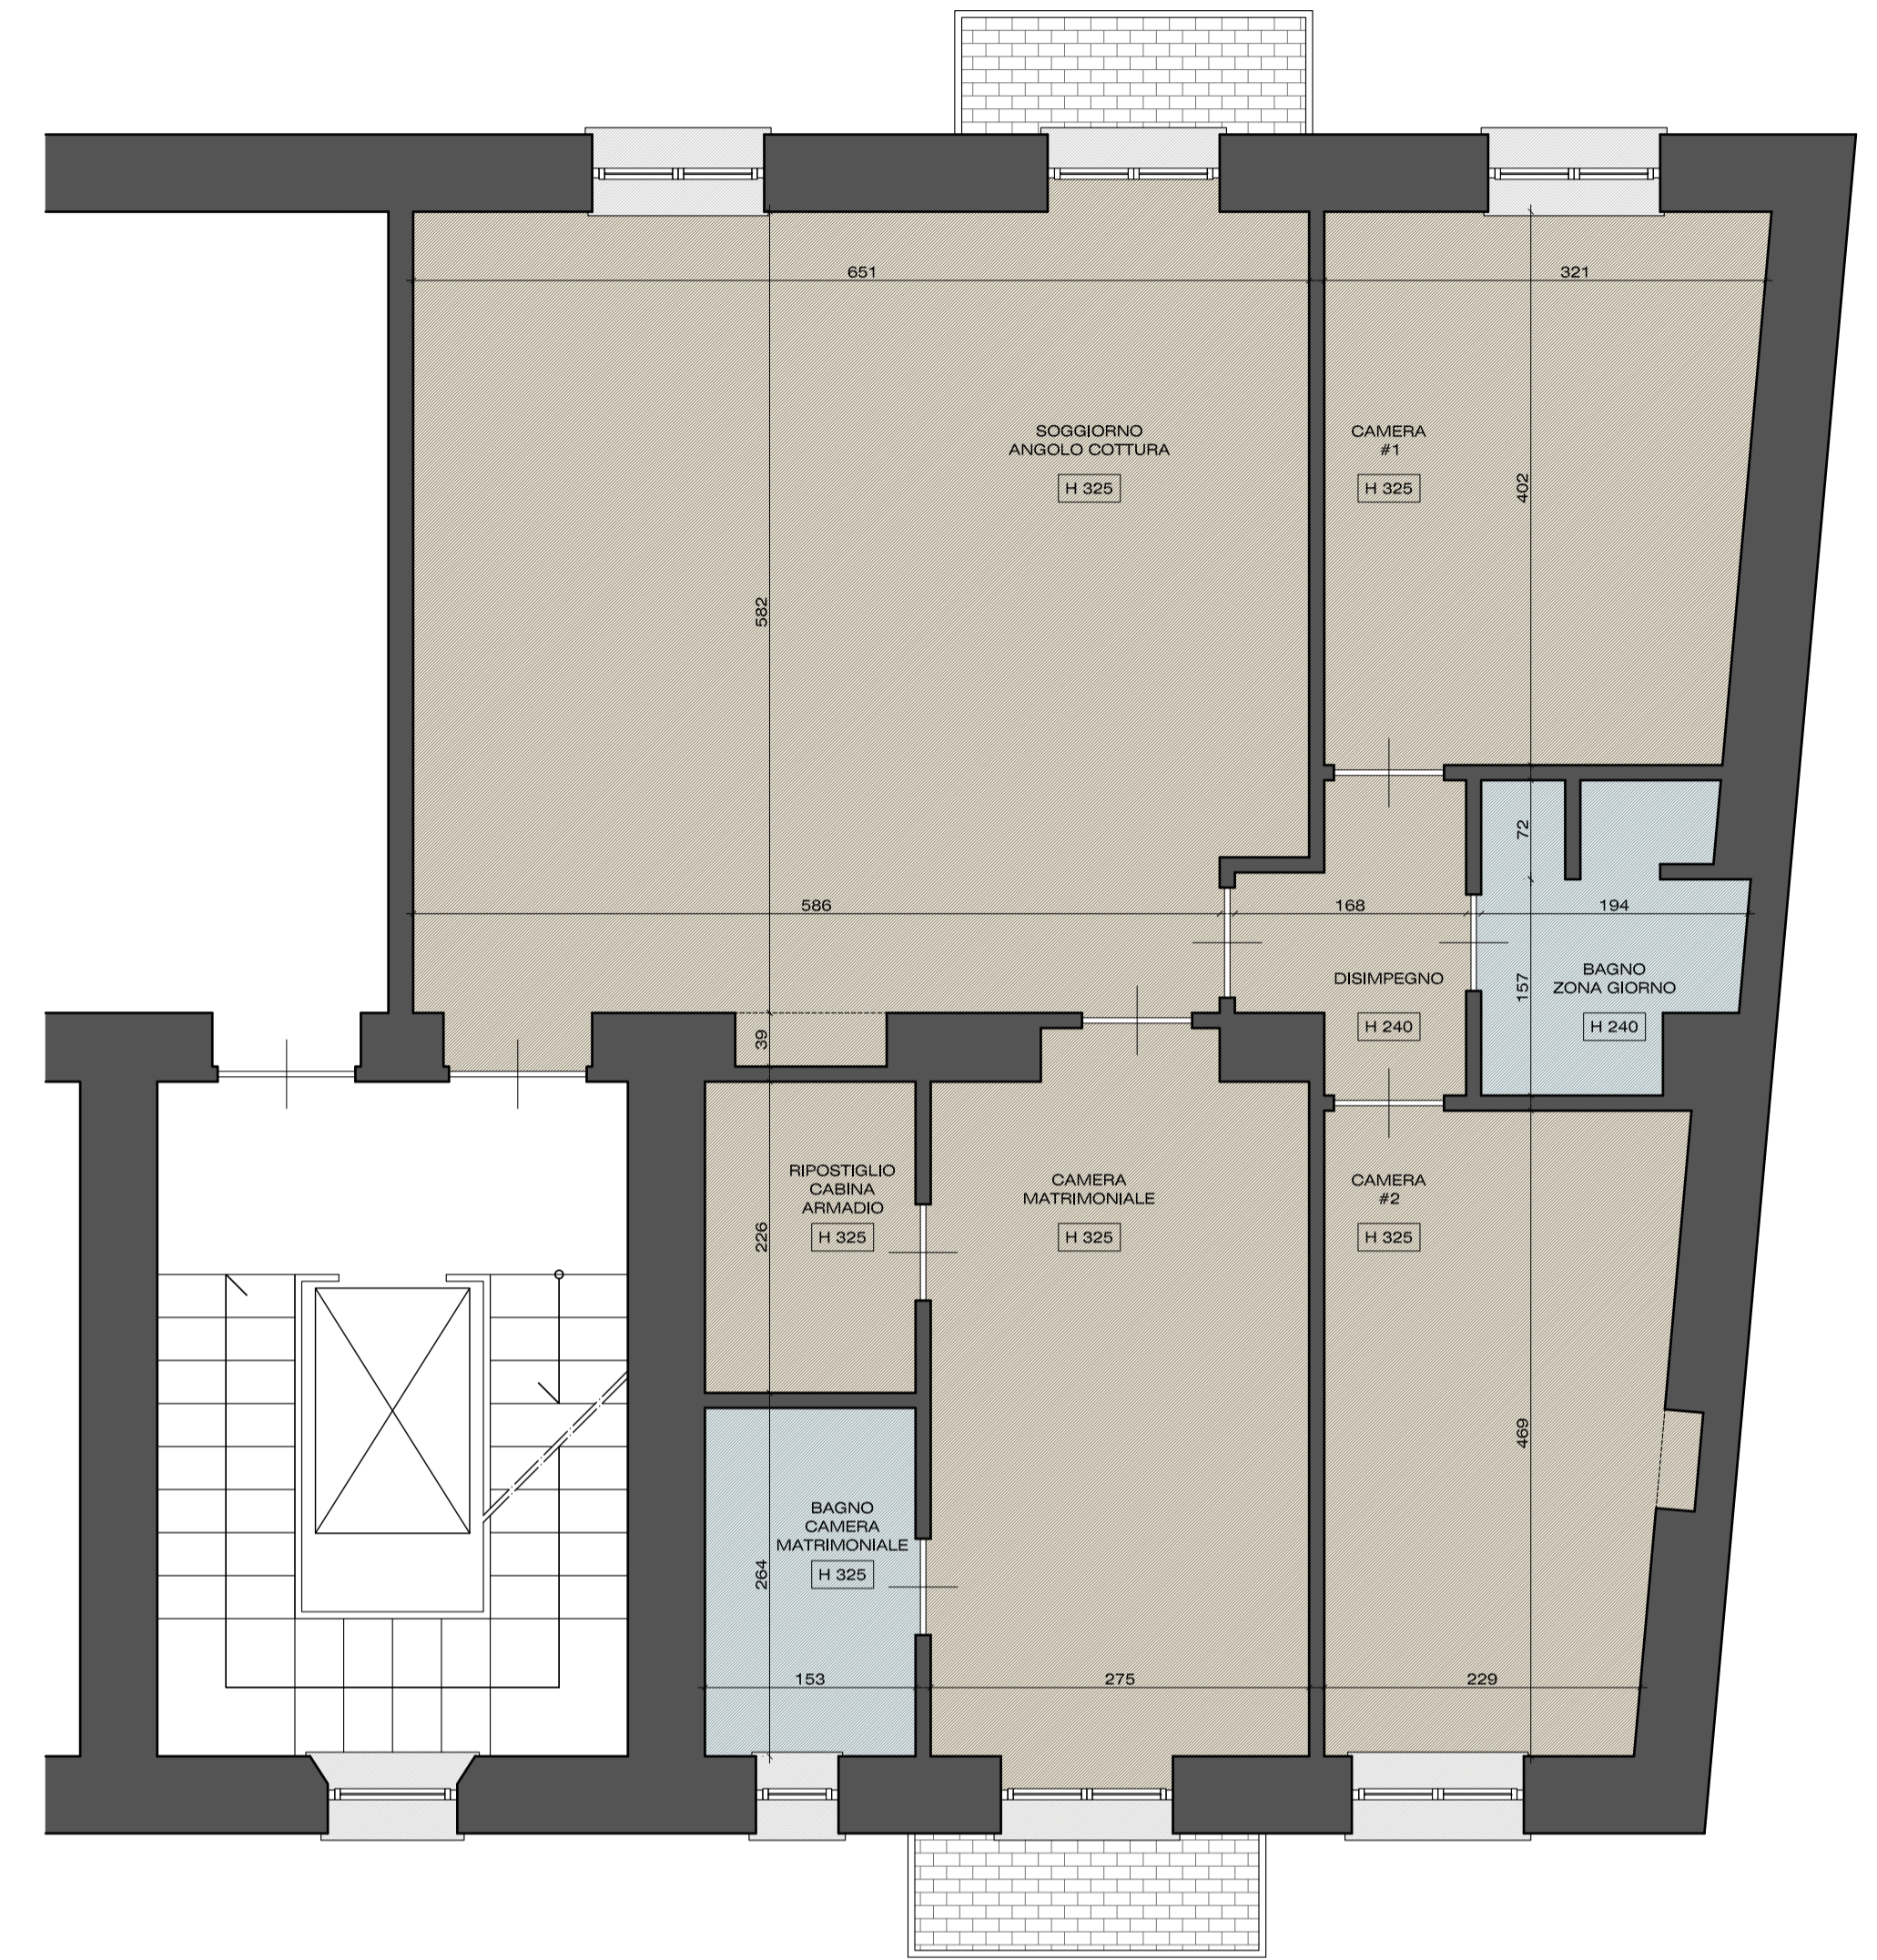

VILLA - PIANO TERRA - SUPERFICIE LORDA 113 m ²	
SOGGIORNO - ANGOLO COTTURA	50,8 m ²
CAMERA MATRIMONIALE	14,0 m ²
RIPOSTIGLIO - CABINA ARMADIO	3,5 m ²
BAGNO CAMERA MATRIMONIALE	3,9 m ²
DISIMPEGNO	3,0 m ²
BAGNO ZONA GIORNO	3,3 m ²
CAMERA	11,7 m ²
BALCONI	4,6 m ²

VILLA - PIANO TERRA - SUPERFICIE LORDA 113 m ²	
SOGGIORNO - ANGOLO COTTURA	37,6 m ²
CAMERA MATRIMONIALE	14,0 m ²
RIPOSTIGLIO - CABINA ARMADIO	3,5 m ²
BAGNO CAMERA MATRIMONIALE	3,9 m ²
DISIMPEGNO	3,0 m ²
CAMERA #1	12,3 m ²
BAGNO ZONA GIORNO	3,3 m ²
CAMERA #2	11,7 m ²
BALCONI	4,6 m ²