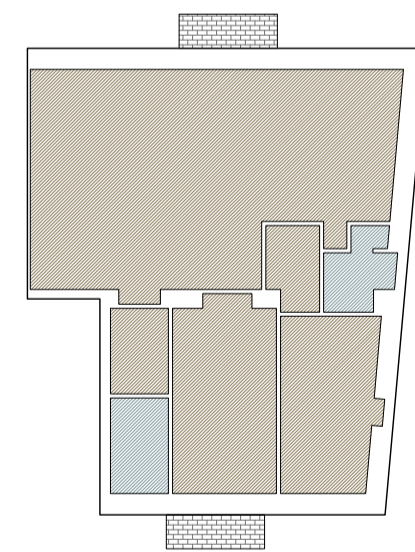

VILLA - PIANO TERRA - SUPERFICIE LORDA 113 m ²	
SOGGIORNO - ANGOLO COTTURA	50,8 m ²
CAMERA MATRIMONIALE	14,0 m ²
RIPOSTIGLIO - CABINA ARMADIO	3,5 m ²
BAGNO CAMERA MATRIMONIALE	3,9 m ²
DISIMPEGNO	3,0 m ²
BAGNO ZONA GIORNO	3,3 m ²
CAMERA	11,7 m ²
BALCONI	4,6 m ²

VILLA - PIANO TERRA - SUPERFICIE LORDA 113 m ²	
SOGGIORNO - ANGOLO COTTURA	37,6 m ²
CAMERA MATRIMONIALE	14,0 m ²
RIPOSTIGLIO - CABINA ARMADIO	3,5 m ²
BAGNO CAMERA MATRIMONIALE	3,9 m ²
DISIMPEGNO	3,0 m ²
CAMERA #1	12,3 m ²
BAGNO ZONA GIORNO	3,3 m ²
CAMERA #2	11,7 m ²
BALCONI	4,6 m ²