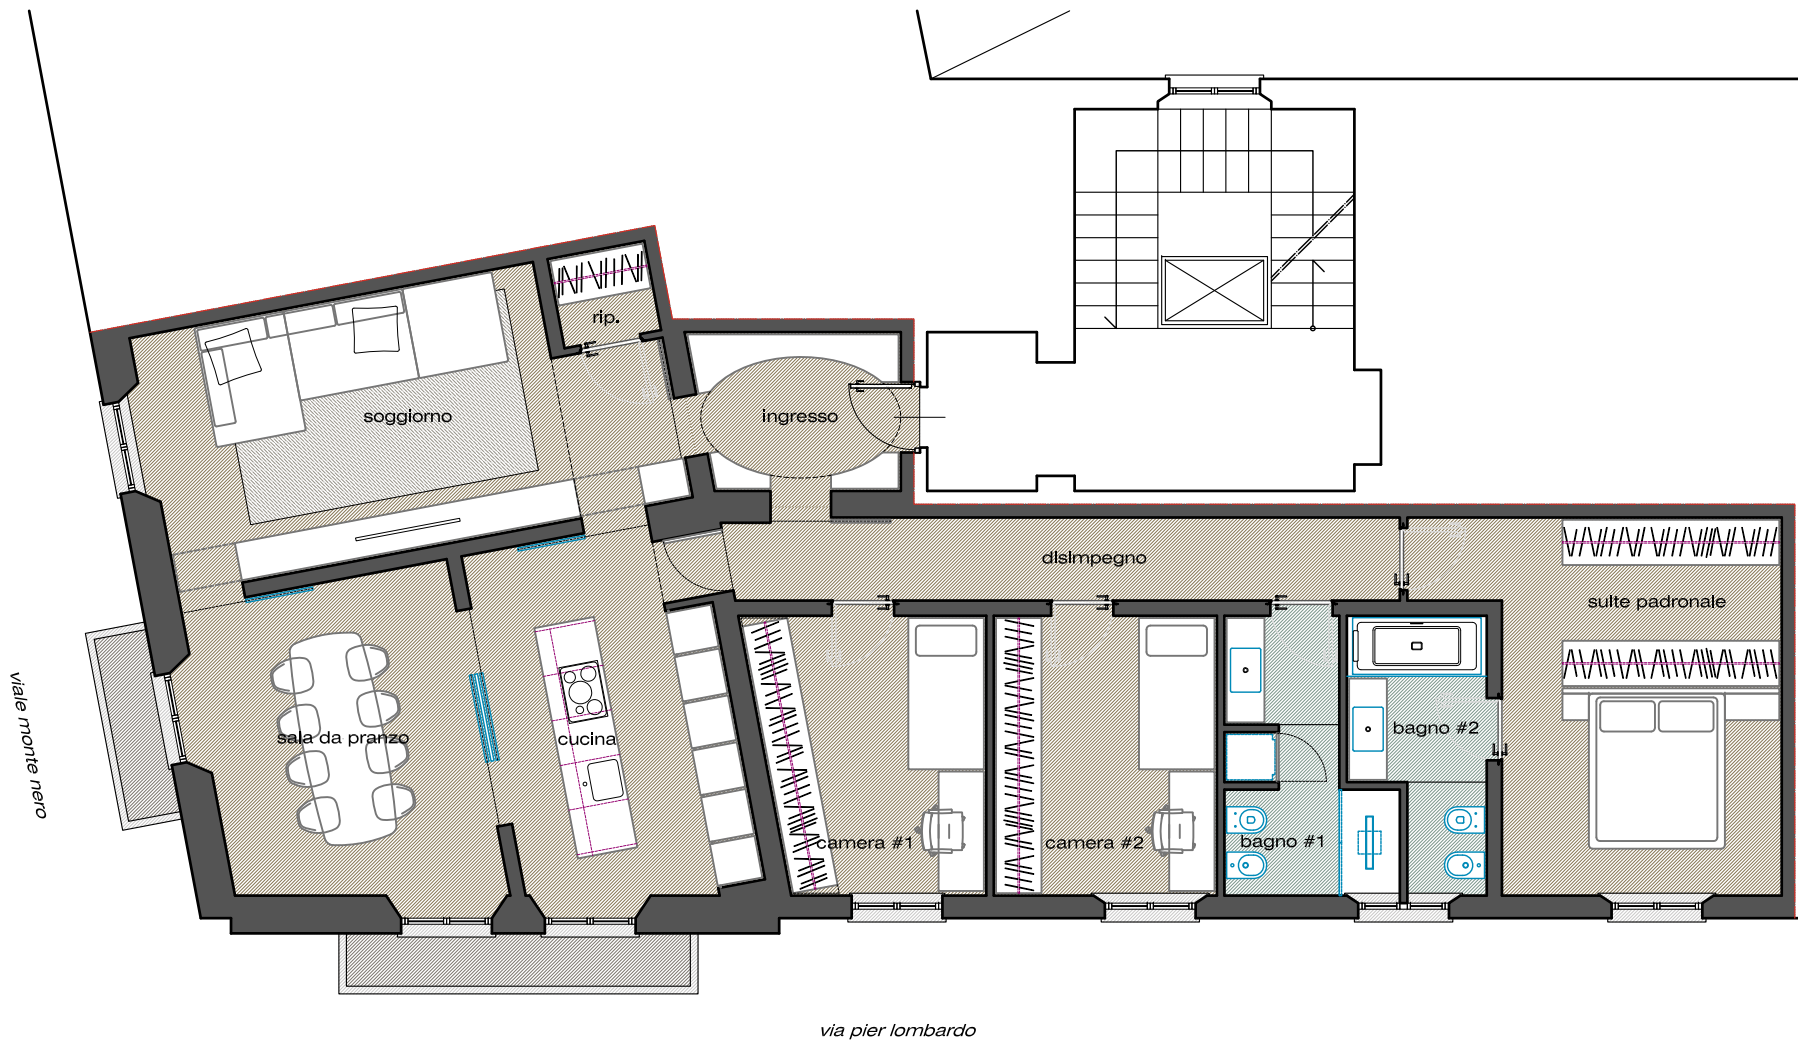

APPARTAMENTO - PIANO TERZO	ingresso	6 m ²	cucina	15 m ²	bagno #1	7 m ²	
MILANO - VIA PIER LOMBARDO n°1	ripostiglio	2 m ²	disimpegno	10 m ²	bagno #2	6 m ²	
FOGLIO 479 - MAPP. 43 - SUB. 16	soggiorno	22 m ²	camera #1	11 m ²	sulte padronale	20 m ²	
 superficie lorda	150 m ²	sala da pranzo	16 m ²	camera #2	11 m ²	balconi	6 m ²

viale monte nero

via pier lombardo